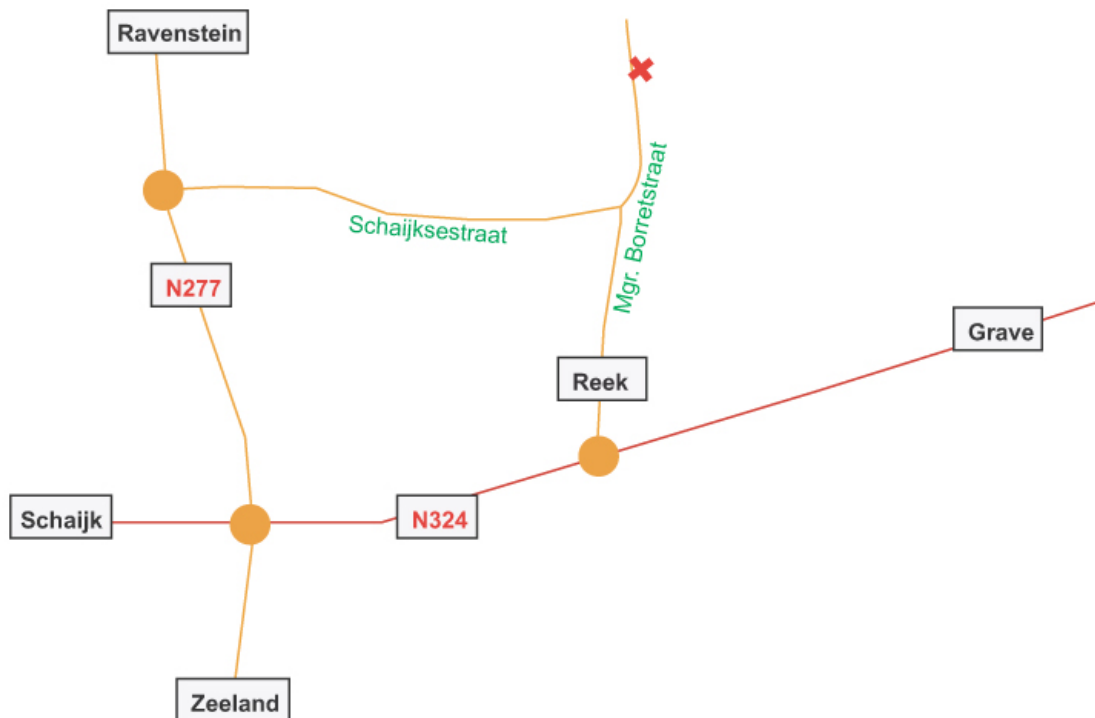

Routebeschrijving *Met Passie*

Komende uit de richting Nijmegen (A50) of 's-Hertogenbosch (A59)

1. Neem afslag 'Ravenstein'
2. Onder aan de afslag rechts aanhouden - richting Schaijk
3. Op de N277 - bij de rotonde 'Zeeland/Reek/Grave' (voorbij De Molen Banden), links af, of wel de 3^e afslag rechts, richting Reek, Mgr. Borretstraat. Links ziet u benzinestation Gulf.
4. Op de Mgr. Borretstraat na 550 m rechts afslaan. (scherpe t-bocht)
5. *Met Passie* bevindt zich op Mgr. Borretstraat nummer 25 - aan uw rechterhand

Komende uit de richting Eindhoven (A50)

1. Neem afslag 'Paalgraven' (Oss Oost/Schaijk/Grave).
2. Volg richting Schaijk/Grave
3. Op de N277 - bij de rotonde 'Zeeland/Reek/Grave' (voorbij De Molen Banden), links af, of wel de 3^e afslag rechts, richting Reek, Mgr. Borretstraat. Links ziet u benzinestation Gulf.
4. Op de Mgr. Borretstraat na 550 m rechts afslaan. (scherpe t-bocht)
5. *Met Passie* bevindt zich op Mgr. Borretstraat nummer 25 - aan uw rechterhand